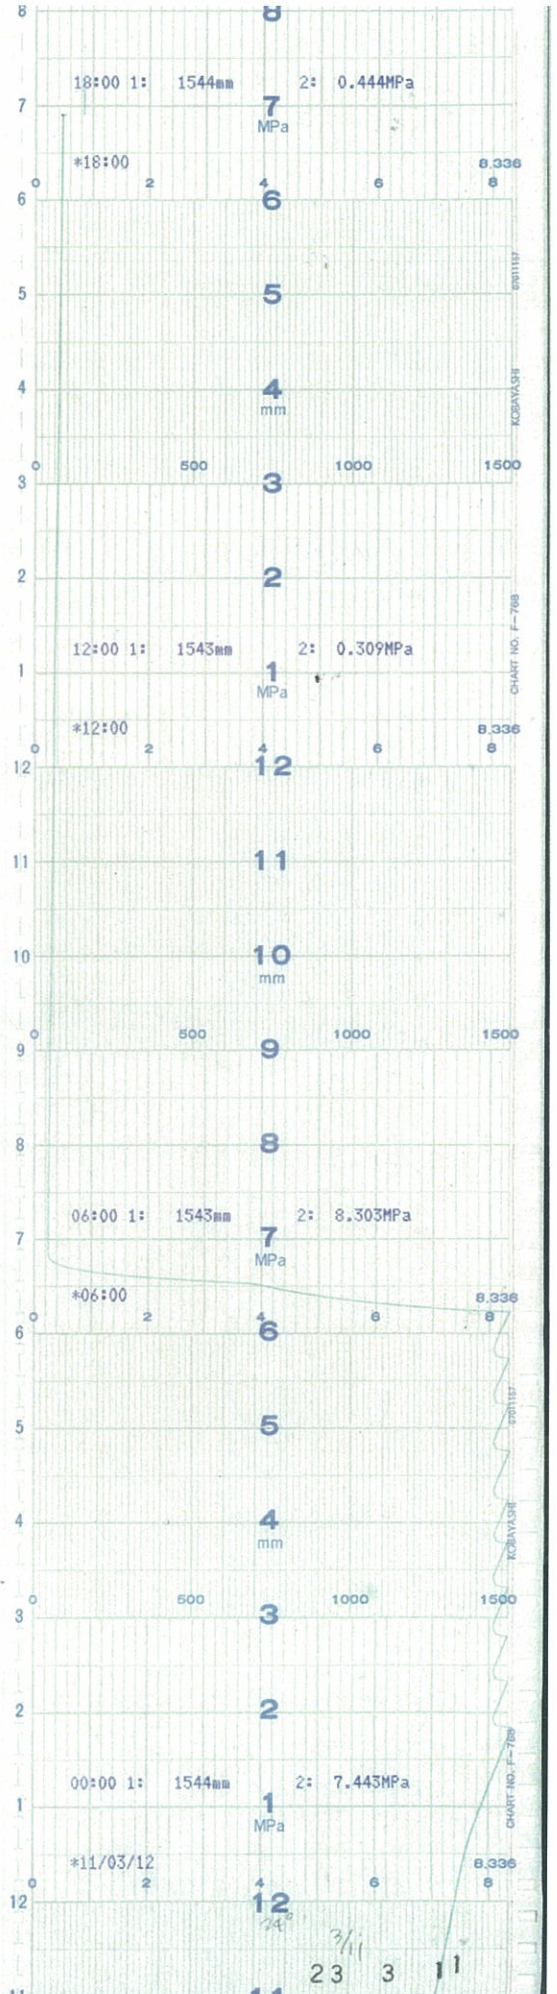

時間

LR/PR-6-97  
No. 1 原子炉水位  
No. 2 原子炉压力

時間

LR/PR-6-97  
 No. 1 原子炉水位  
 No. 2 原子炉压力

時間

LR/PR-6-97

No. 1	原子炉水位
No. 2	原子炉压力

時間

No. 1	原子炉水位
No. 2	原子炉压力

LR/PR-6-97

↑  
時間

LR/PR-6-97	
No. 1	原子炉水位
No. 2	原子炉压力

↑  
時間

LR/PR-6-97	
No. 1	原子炉水位
No. 2	原子炉压力

時間

LR/PR-6-97  
 No.1 原子炉水位  
 No.2 原子炉压力

時間

LR/PR-6-97  
No. 1 原子炉水位  
No. 2 原子炉压力

時間

LR/PR-6-97  
No. 1 原子炉水位  
No. 2 原子炉压力

時間

時間

時間  
↑

時間

時間

時間

時間

時間

時間

LR-2-3-126  
No. 1 原子炉水位(停止時)  
No. 2 原子炉水位(定常時/紙引用)

時間

時間