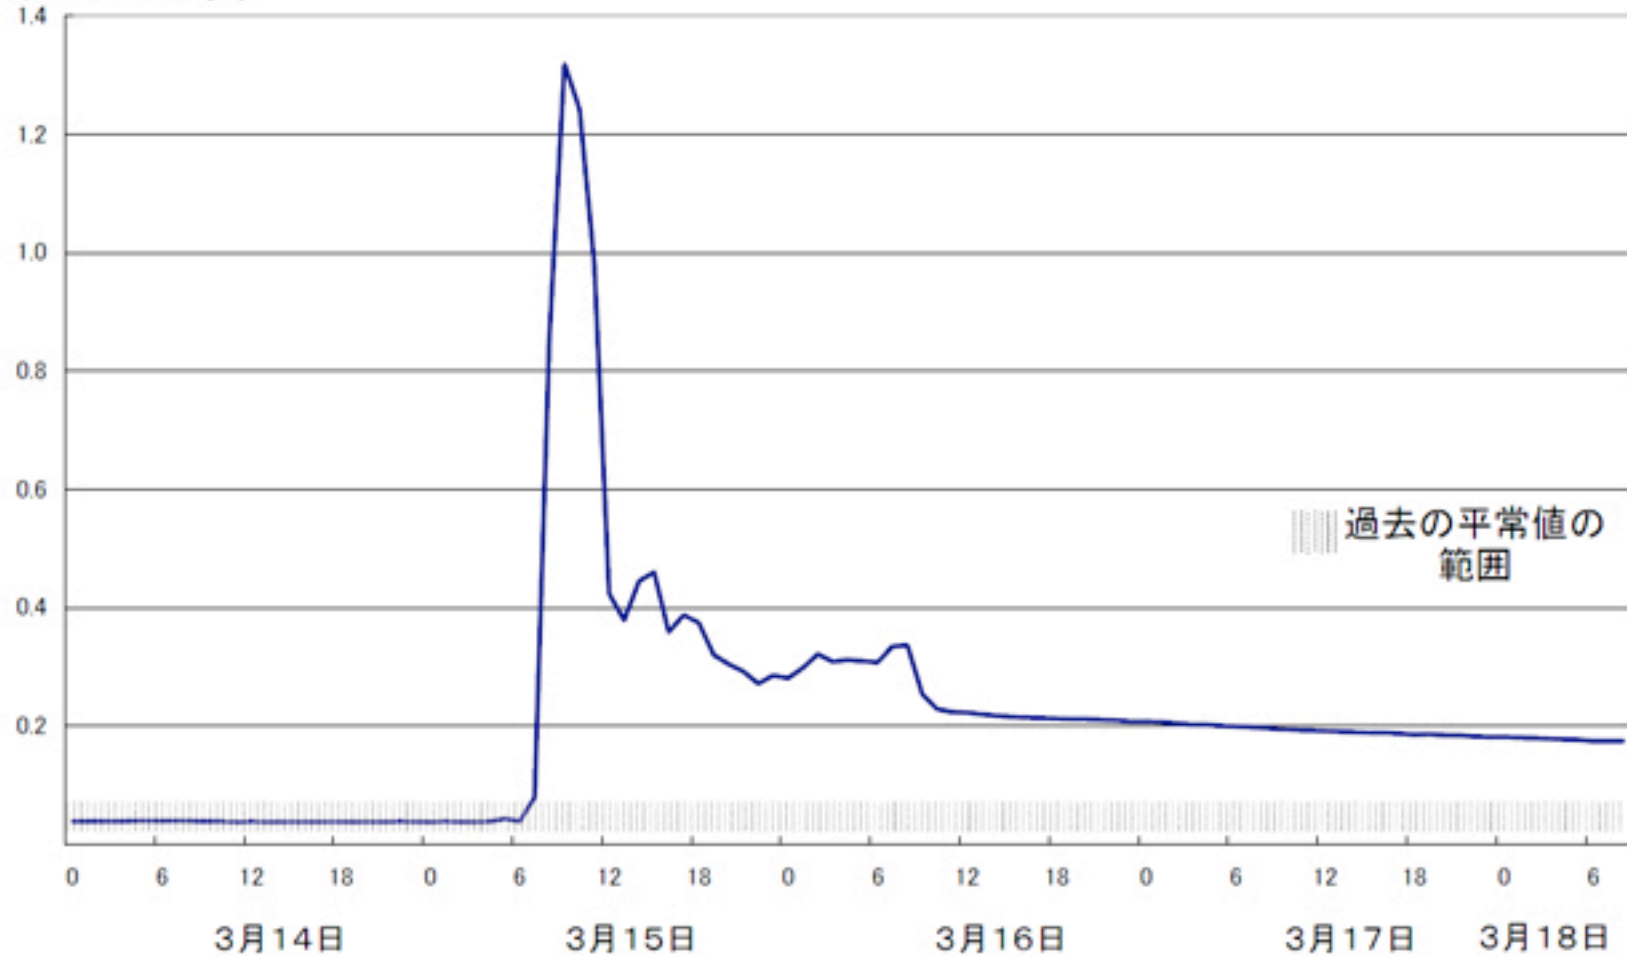

栃木県の環境放射能水準

マイクロシーベルト毎時