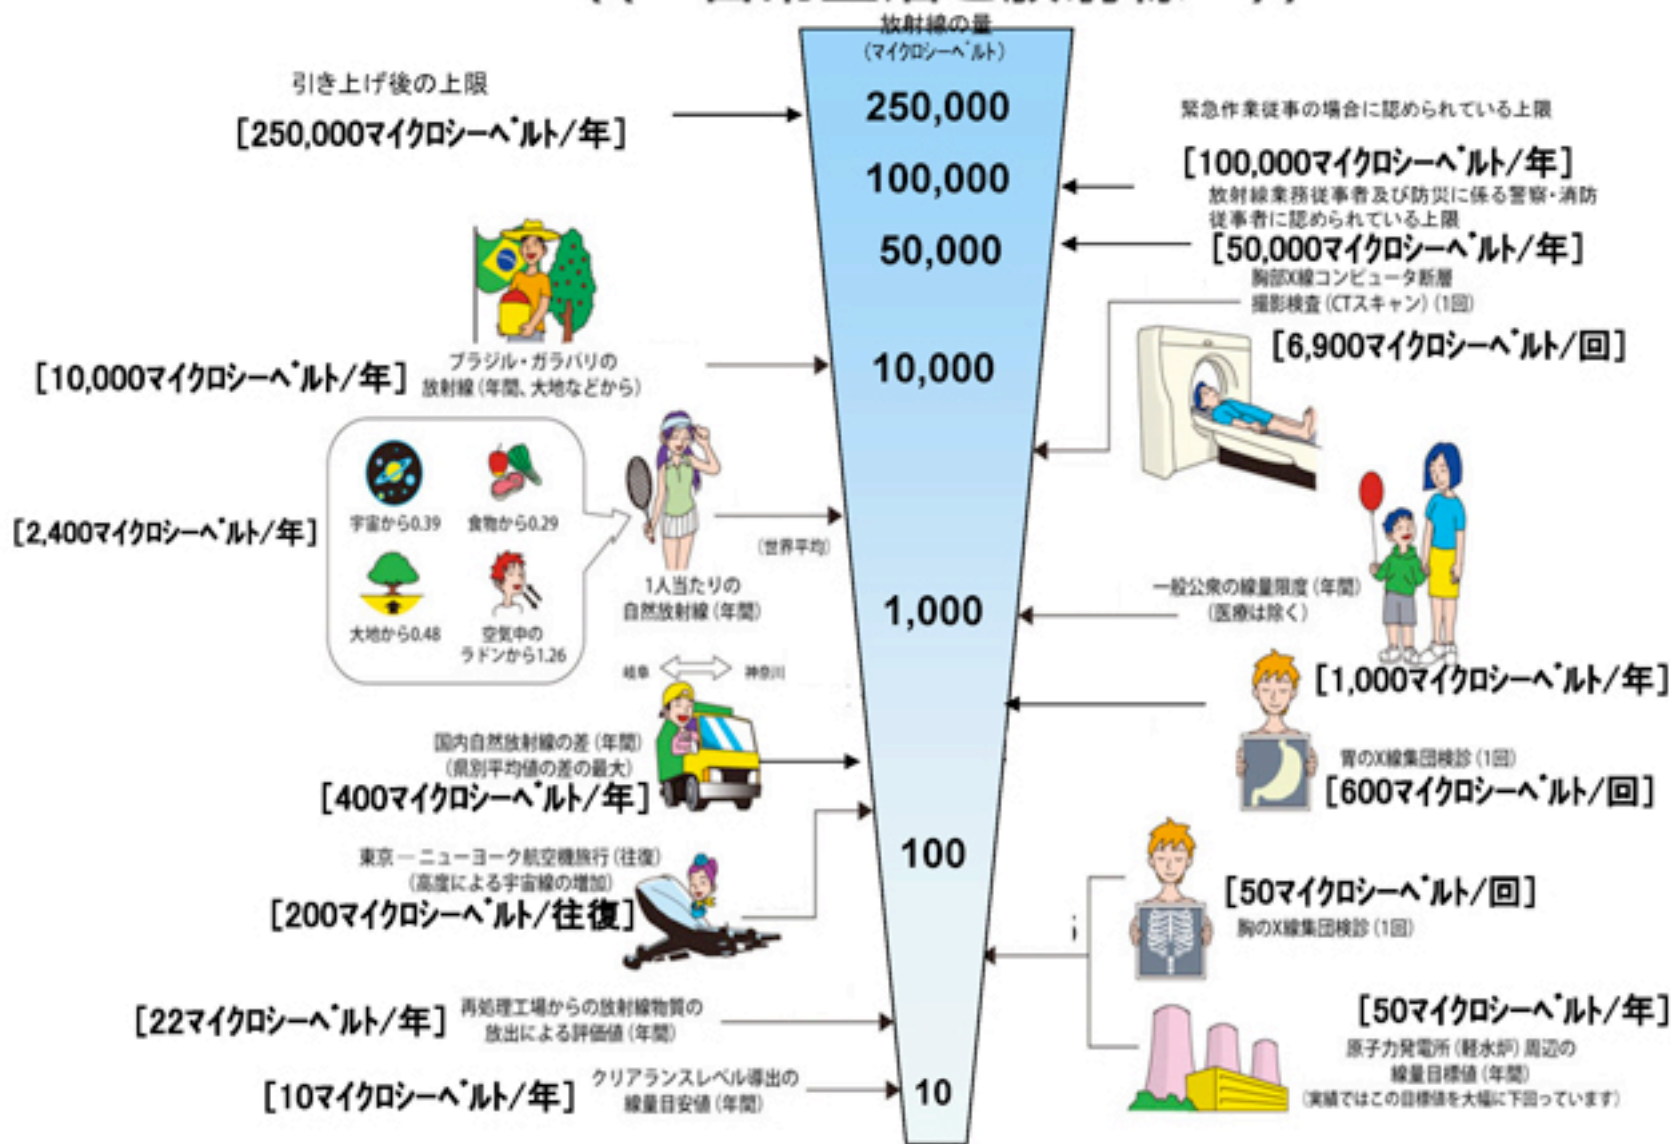

## 放射線モニタリングの結果 栃木県・茨城県

# 栃木県の環境放射能水準

マイクロシーベルト毎時

# 茨城県的环境放射能水準

マイクロシーベルト毎時

# 《 日常生活と放射線 》

※ Sv【シーベルト】=放射線の種類による生物効果の定数(※) × Gy【グレイ】

※ X線、γ線では 1