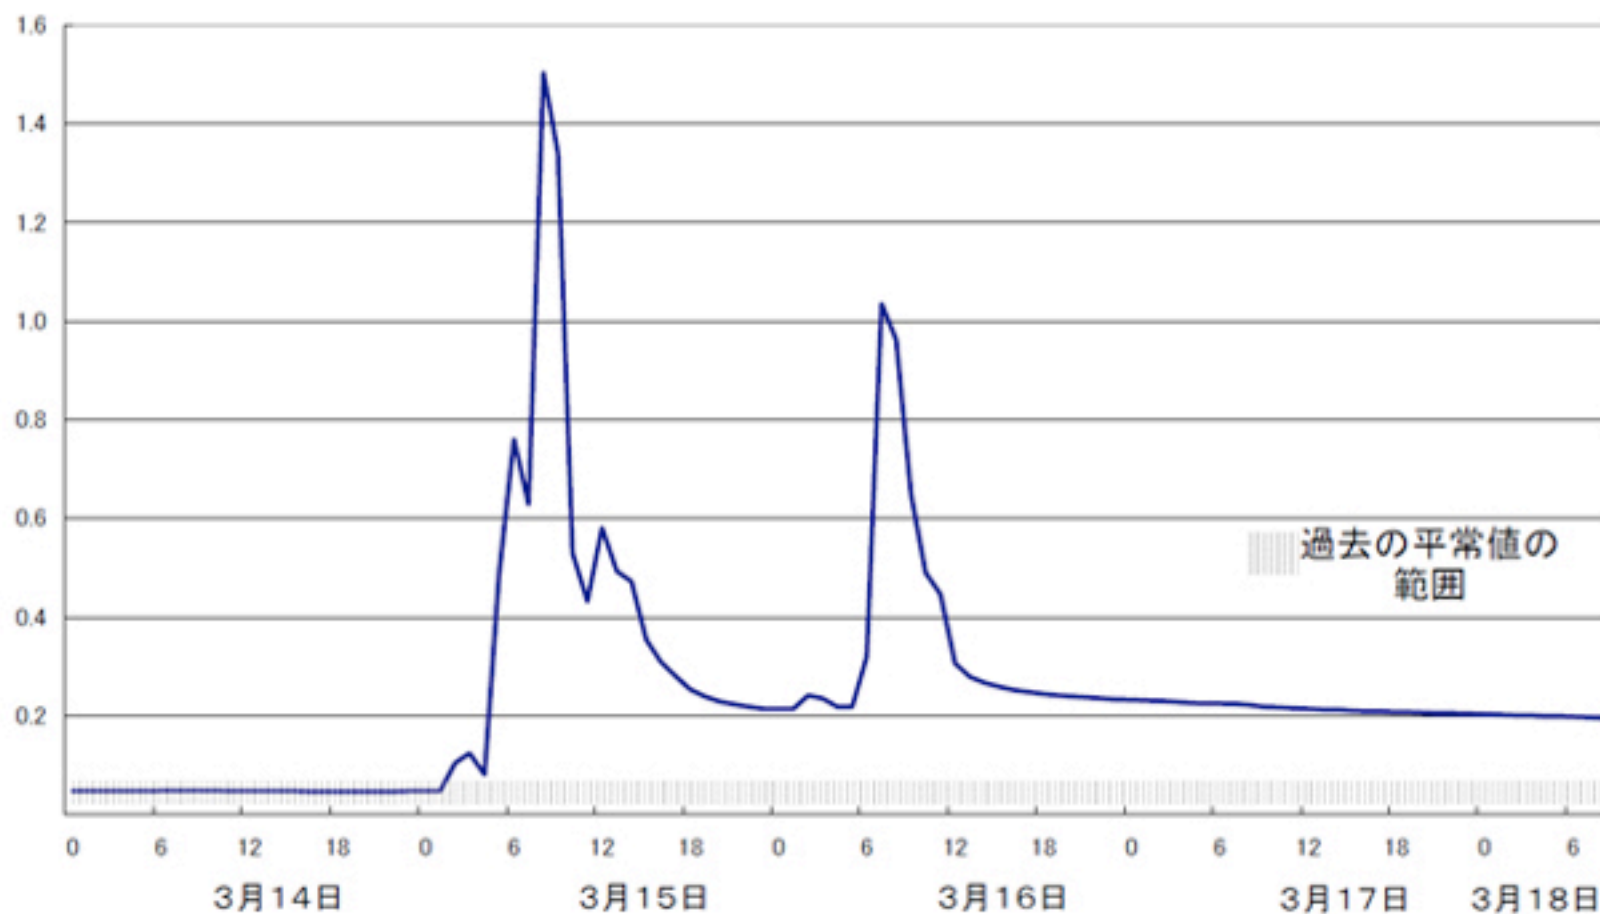

# 栃木県の環境放射能水準

マイクロシーベルト毎時

# 《 日常生活と放射線 》

※ Sv【シーベルト】=放射線の種類による生物効果の定数(※) × Gy【グレイ】

※ X線、γ線では 1