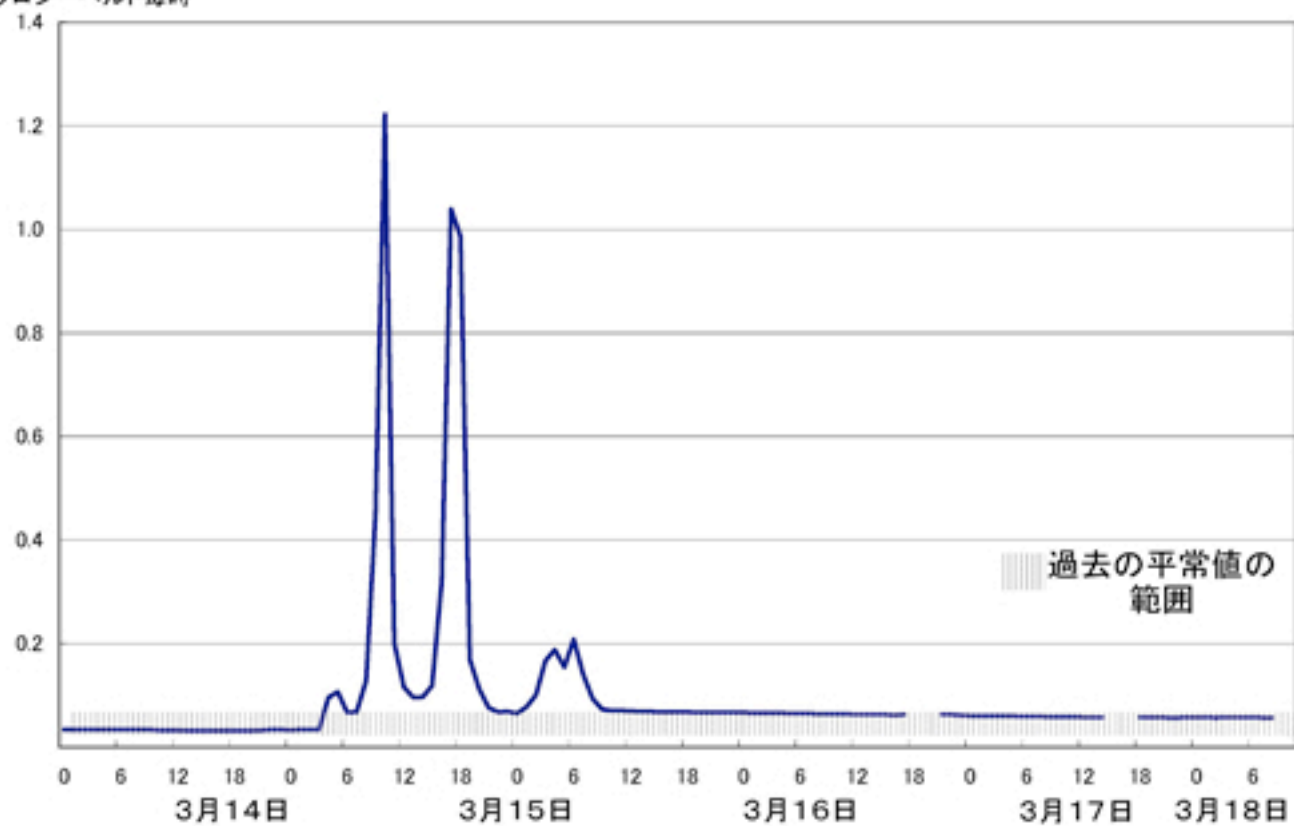

埼玉県環境放射能水準

マイクロシーベルト毎時

文部科学省環境放射能水準調査に基づき作成