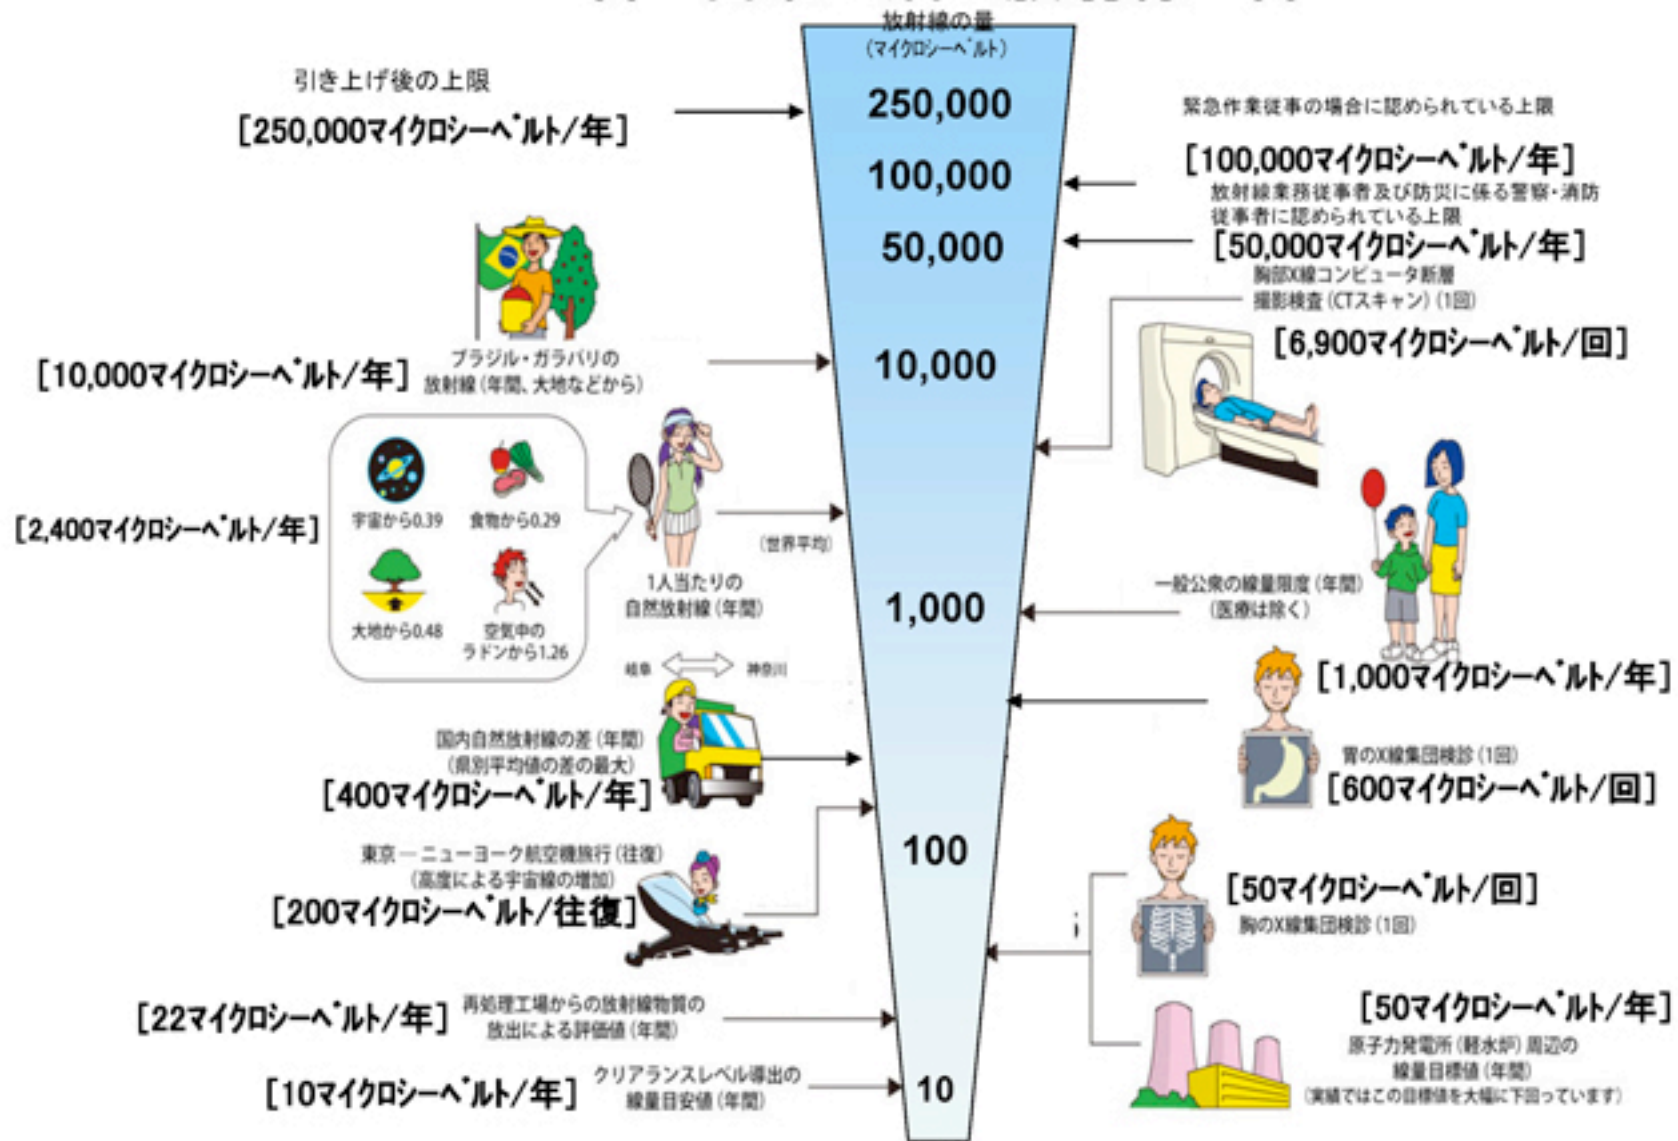

- [お知らせ](#)
- [政策について](#)
- [白書・統計・出版物](#)
- [申請・手続き](#)
- [文部科学省について](#)
- [教育](#)
- [科学技術・学術](#)
- [スポーツ](#)
- [文化](#)

現在位置

[トップ](#) > [その他](#) > [東北地方太平洋沖地震関連情報](#) > [放射線モニタリングの結果](#) > 放射線モニタリングの結果 埼玉県・千葉県

放射線モニタリングの結果 埼玉県・千葉県

埼玉県環境放射能水準

マイクロシーベルト毎時

文部科学省環境放射能水準調査に基づき作成

千葉県環境放射能水準

マイクロシーベルト毎時

文部科学省環境放射能水準調査に基づき作成

《 日常生活と放射線 》

※ Sv【シーベルト】=放射線の種類による生物効果の定数(※) × Gy【グレイ】

※ X線、γ線では 1

お問い合わせ先

文部科学省 原子力災害対策支援本部

堀田（ほりた）、新田（にった）（内線 4604）

電話番号：03-5253-4111（代表）

（文部科学省 原子力災害対策支援本部）

- [ページの先頭に戻る](#)
- [文部科学省ホームページトップへ](#)