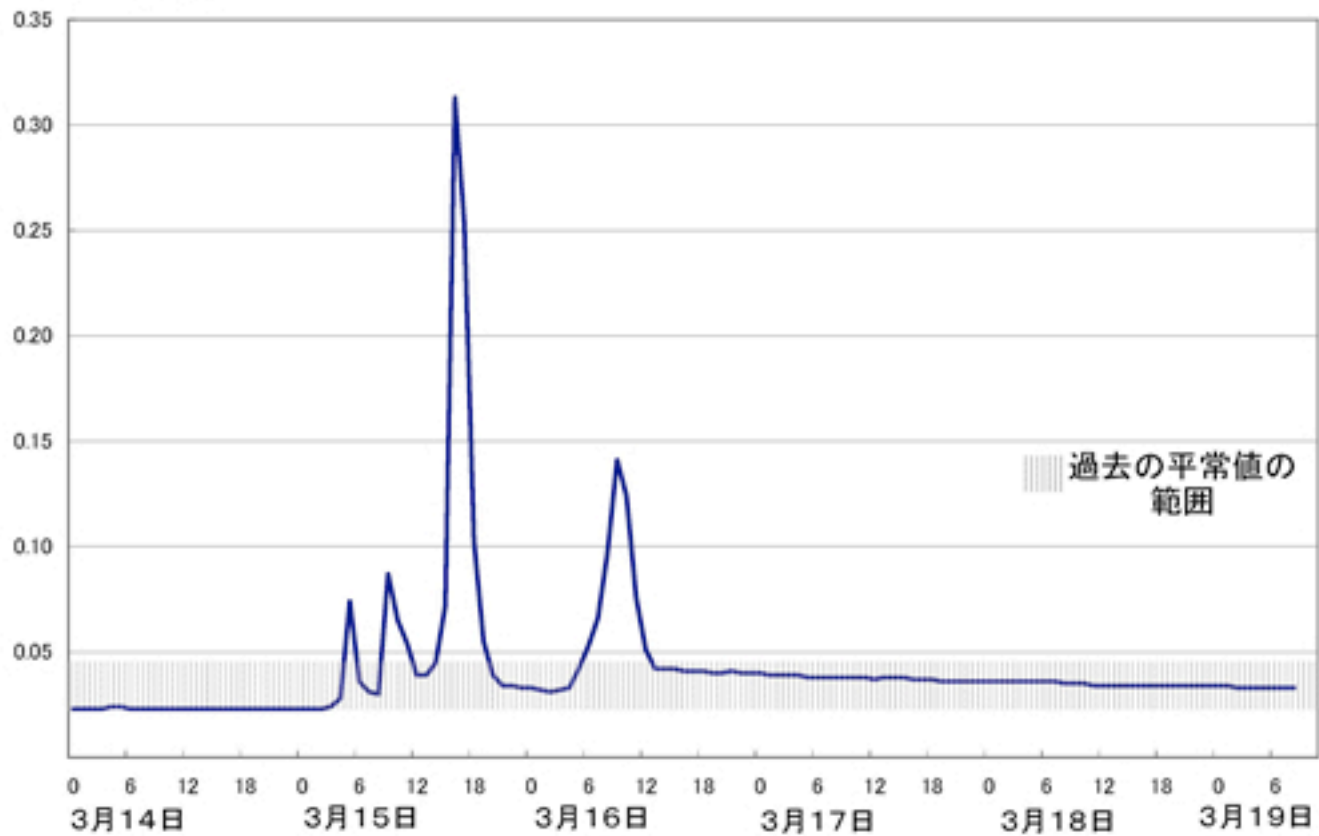

放射線モニタリングの結果 埼玉県・千葉県

埼玉県環境放射能水準

マイクロシーベルト毎時

文部科学省環境放射能水準調査に基づき作成

千葉県環境放射能水準

マイクロシーベルト毎時

文部科学省環境放射能水準調査に基づき作成

《 日常生活と放射線 》